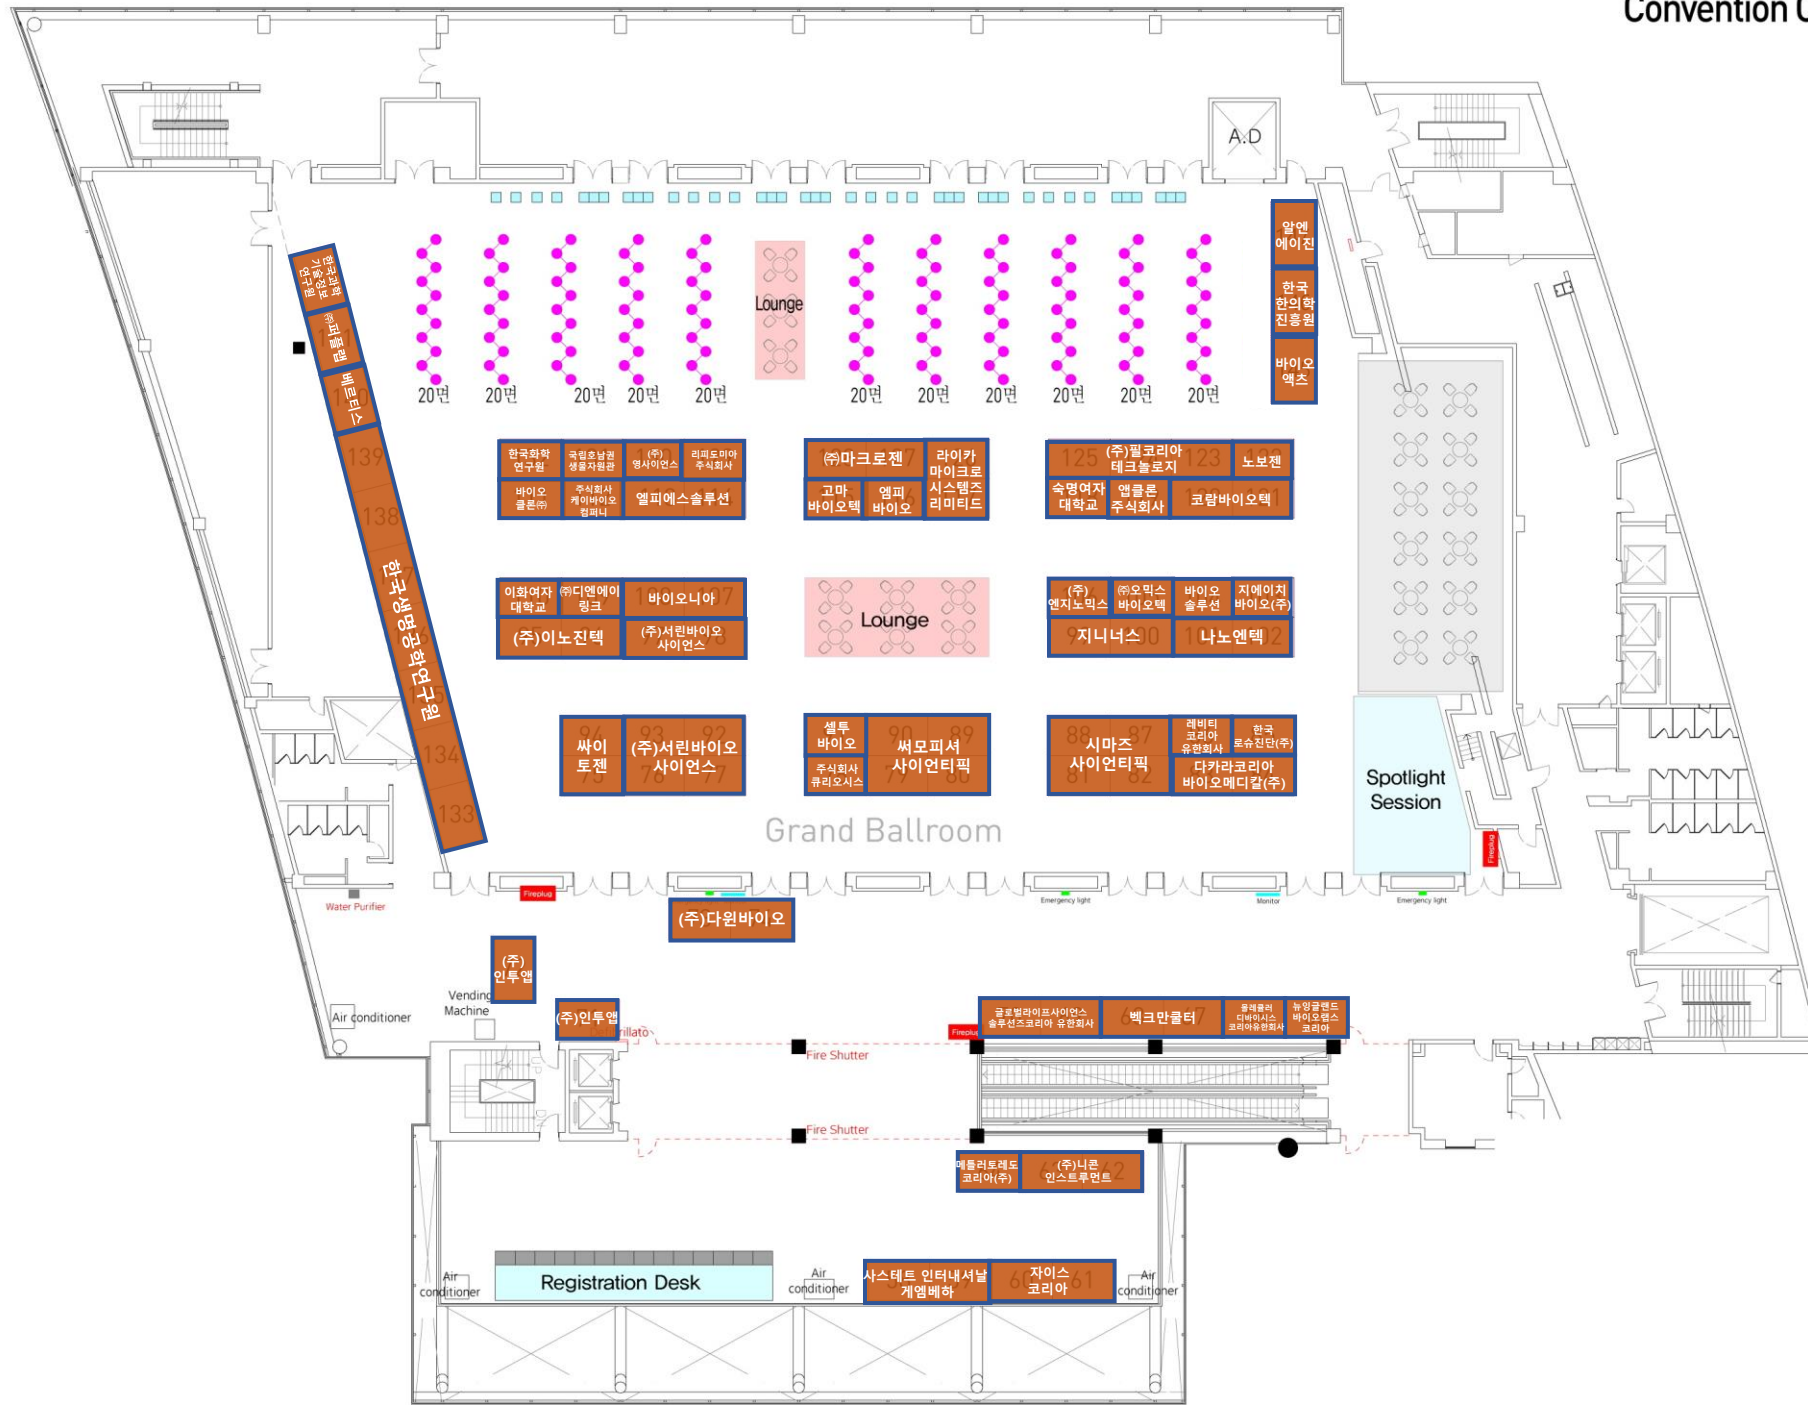

Coffee Break
6x3m

106

107

101

102

20면

32면

32면

19 주식회사 영케이엠 코리아
18 셀코
(주)북경 에스엠 라인 바이오

에이치케이이노엔(주)
12 현대 마이크로 주식회사
11 (주)이지 바이오텍
9

3 4 비엠에스 7 8

(주)파인베콤
TCI SEJINCI

- 배정 확정 구역
- 추가 배치 부스

Convention Center (2F)

- 배정 확정 구역
- 추가 배치 부스

배정 확정 구역
 추가 배치 부스